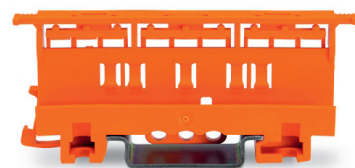

51 990 Ft + ÁFA*

+1db L-BOXX® 102

PROFI-SET

RENDELÉSI SZÁM: 887-931

2021.06.09-től 2021.07.02-ig

A CSOMAG TARTALMA:

200 db 221-412

KOMPAKT vezeték összekötő

150 db 221-413

KOMPAKT vezeték összekötő

25 db 221-415

KOMPAKT vezeték összekötő

2 db 221-500

Rögítő adapter

50 db 221-612

KOMPAKT vezeték összekötő

30 db 221-613

KOMPAKT vezeték összekötő

15 db 221-615

KOMPAKT vezeték összekötő

2 db 221-510

Rögítő adapter

WAGO Hungária Kft.

www.wago.hu